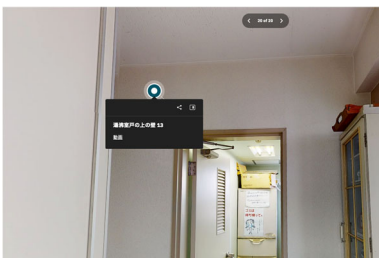

事前調査 VR 研修 初級コース

2025年1月16日(木) 福岡 開催のご案内

ASA は、実地研修で実際に使用している建物を利用して教材を作成し、バーチャル空間での実地研修を可能にしました。

<研修の概要>

事前調査の経験がない、または少ない調査者向けです。SRC 造の建築物を使用して、設計図書による書面調査とサイバー空間内での現地目視調査を体験する座学の研修です。

※VR ゴーグルは使用せず、画面(スクリーン)での実地研修となります。内容は初級コースと同様です。

- 建材のサンプルを見て、触って、石綿含有建材の基礎を学びます。
- 設計図書から必要な情報を得る方法と現地調査の準備について学びます。
- 現地調査の基本的な方法を、講師の操作による画面(スクリーン)の中で学びます。
- 現地調査結果の記録の取り方とまとめ方を学びます。

<日時・会場>

日時：2025年1月16日(木) 13:00~16:30 ※定員30名

※12時より法規等の講義動画を放映します。

昼食を取りながらご覧いただけます。

会場：福岡商工会議所 3階 307会議室

福岡市博多区博多駅前 2-9-28 (JR博多駅博多口から徒歩10分)

<受講料> (1名、テキスト代・消費税10%込み)

会員 15,000円 非会員 30,000円

※終了後に懇親会を予定しております。(当日に別途参加費を徴収いたします。)

参加者の声

- 動画もあったのでイメージが付きやすかったです。
- 開催場所も色々なところで開催できるので良いと思う。
- 中級コースのつなぎとしては、とても良いと感じました。
- 打しん棒の音と検知針の様子は、初心者にもイメージが付きやすかったと感じた。
- 書面のみよりもイメージしやすく、実地での経験がなくても分かりやすいと感じました。
- 実物を手に取って見られるのが良かった。実演もわかりやすかった。
- 今後も継続して検査が受注できるようにスキルアップしていきたいです。