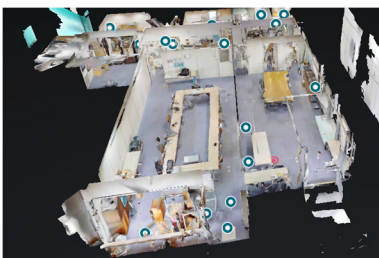

事前調査 VR 研修 初級コース

2025年1月16日(木) 福岡 開催のご案内

ASA は、実地研修で実際に使用している建物を利用して教材を作成し、バーチャル空間での実地研修を可能にしました。

<研修の概要>

事前調査の経験がない、または少ない調査者向けです。SRC 造の建築物を使用して、設計図書による書面調査とサイバー空間内での現地目視調査を体験する座学の研修です。

※VR ゴーグルは使用せず、画面(スクリーン)での実地研修となります。内容は初級コースと同様です。

会場：福岡商工会議所 3階 307会議室

福岡市博多区博多駅前 2-9-28 (JR博多駅博多口から徒歩10分)

<受講料> (1名、テキスト代・消費税10%込み)

会員 15,000円 非会員 30,000円

※終了後に懇親会を予定しております。(当日に別途参加費を徴収いたします。)

参加者の声

- 動画もあったのでイメージが付きやすかったです。
- 開催場所も色々なところで開催できるので良いと思う。
- 中級コースのつなぎとしては、とても良いと感じました。
- 打しん棒の音と検知針の様子は、初心者にもイメージが付きやすかったと感じた。
- 書面のみよりもイメージしやすく、実地での経験がなくても分かりやすいと感じました。
- 実物を手に取って見られるのが良かった。実演もわかりやすかった。
- 今後も継続して検査が受注できるようにスキルアップしていきたいです。